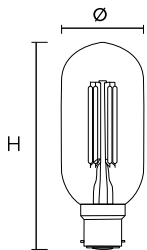

3 Year Silver Warranty				
Code	Lamp Type	Temp	Lm	ØxH (mm)
Non Dimmable				
60815	3.3W LED Vintage Tubular Short Non Dim - BC	2200K	365	45x110
60816	3.3W LED Vintage Tubular Short Non Dim - ES			30x130
60817	3.3W LED Vintage Tubular Med Non Dim - ES			30x130
60818	5.7W LED Vintage Tubular Long Non Dim - ES			30x280
Dimmable				
60819	3.3W LED Vintage Tubular Short Dimmable - BC	2200K	365	45x110
60820	3.3W LED Vintage Tubular Short Dimmable - ES			30x130
60821	3.3W LED Vintage Tubular Med Dimmable - ES			30x130
60822	5.7W LED Vintage Tubular Long Dimmable - ES			30x280